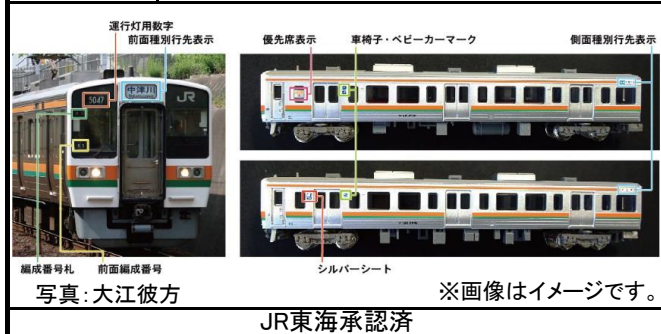

商品概要	JR211系5000番台対応行先表示ステッカー	情報公開日	情報更新日
		2021年2月15日	

商品番号	商品名	シリーズ	税込価格	発売時期
18702	JR211系5000番台(東海道)対応行先表示ステッカー	ステッカー	¥1,650	2021年5月
18703	JR211系5000番台(中央・関西線)対応行先表示ステッカー	ステッカー	¥1,650	2021年5月

商品の特徴

- 完成品のJR211系5000番台に対応したグレードアップステッカーを製品化
- 東海道線・御殿場線と中央線・関西線の2種をラインナップ

- 前面・側面種別行先表示、前面編成番号、編成番号札、運行灯用数字札、優先席(新・旧)、シルバースーツ
 - 車椅子・ベビーカーマーク、ヘッドマーク、おまけで311系・313系用行先ほかを収録
 - 行先はローマ字表記入りの現行仕様
 - 側面行先表示の東海道線は幕(大・小)の2種、中央・関西線は幕(大・小)・LEDの3種を収録
 - ステッカーは2枚封入1セットで、4~8両分程度収録予定
 - グリーンマックス完成品のJR211系5000番台・5600番台・6000番台に対応
- ※ 模型化にあたり一部実物と異なる箇所がございます。予めご了承ください。

商品セット構成

・JR211系5000番台対応ステッカー×2 ・サイズ: 90 × 170(mm)

- 収録内容(一部イメージ)※画像は試作品です。

別売対応品

- GM JR211系5000番台 (No.30032-30037)
- GM JR211系5000番台 (No.30682-30685)
- GM JR211系5000番台(LL編成) (No.30686・30687)
- GM JR211系5000番台(1次車・中央西線) (No.30772・30773)
- GM JR211系6000番台(GG編成) (No.30885・30886)
- GM JR211系5600番台(SS編成) (No.30887・30888)
- GM JR211系5000番台(LL編成・行先点灯) (No.30923・30924)
- GM JR211系5000番台(K編成・行先点灯) (No.30925-30928)
- GM JR211系5600番台(K編成・行先点灯) (No.30974・30975)
- CP JR211系5600番台(SS編成・車番選択式) (No.10451・10452)
- CP JR211系6000番台(GG編成・車番選択式) (No.10453・10454)